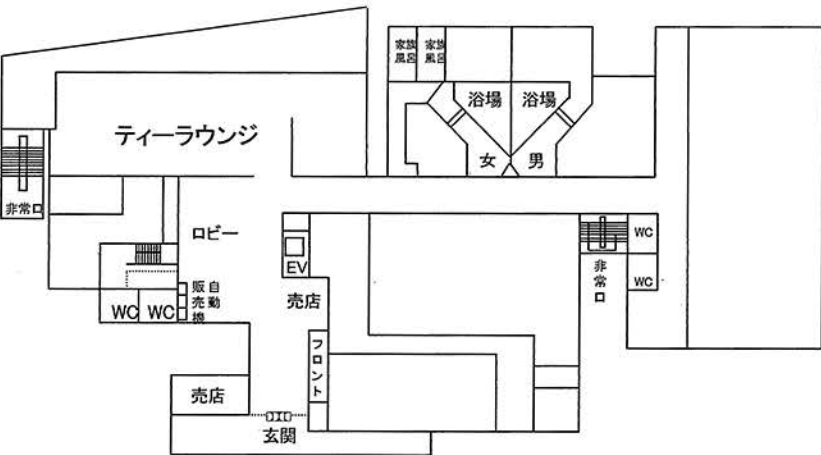

2階

1階

駐 車 場

8階

7階

6階

5階

3階

2階：和室10畳 バス+トイレ

3階：和室10畳バス無しトイレ

5階：和室8畳 バス無し トイレ

全和洋室 ツインベット
6畳和室 バス+トイレ

鍋屋本館

〒868-0004

熊本県人吉市九日町22-2

TEL0966-22-3131