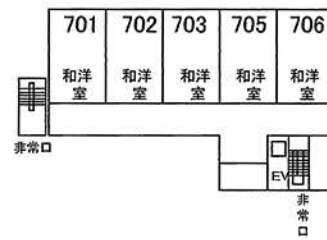

2階

1階

駐 車 場

8階

7階

6階

5階

3階

2階：和室10畳 バス+トイレ

3階：和室10畳バス無しトイレ

5階：和室8畳 バス無し トイレ

全和洋室 ツインベット
6畳和室 バス+トイレ

鍋屋本館

〒868-0004

熊本県人吉市九日町22-2

TEL0966-22-3131