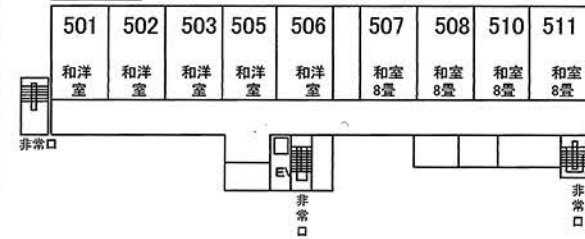

2階

1階

駐 車 場

8階

7階

6階

5階

3階

2階：和室10畳 バス+トイレ

3階：和室10畳バス無しトイレ

5階：和室8畳 バス無し トイレ

全和洋室 ツインベット
6畳和室 バス+トイレ

鍋屋本館

〒868-0004

熊本県人吉市九日町22-2

TEL0966-22-3131