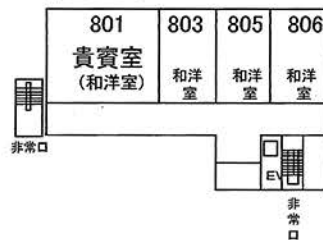

2階

1階

駐 車 場

8階

7階

6階

5階

3階

2階：和室10畳 バス+トイレ

3階：和室10畳バス無しトイレ

5階：和室8畳 バス無し トイレ

全和洋室 ツインベット
6畳和室 バス+トイレ

鍋屋本館

〒868-0004

熊本県人吉市九日町22-2

TEL0966-22-3131