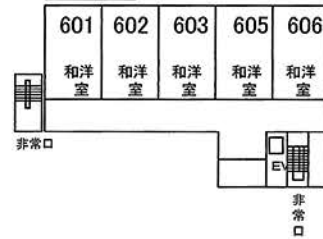

2階

1階

駐 車 場

8階

7階

6階

5階

3階

2階：和室10畳 バス+トイレ

3階：和室10畳バス無しトイレ

5階：和室8畳 バス無し トイレ

全和洋室 ツインベット
6畳和室 バス+トイレ

鍋屋本館

〒868-0004

熊本県人吉市九日町22-2

TEL0966-22-3131