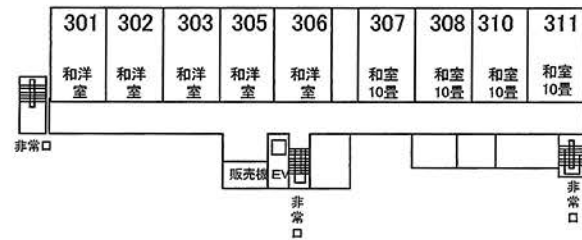

2階

1階

駐 車 場

8階

7階

6階

5階

3階

2階：和室10畳 バス+トイレ

3階：和室10畳バス無しトイレ

5階：和室8畳 バス無し トイレ

全和洋室 ツインベット
6畳和室 バス+トイレ

鍋屋本館

〒868-0004

熊本県人吉市九日町22-2

TEL0966-22-3131