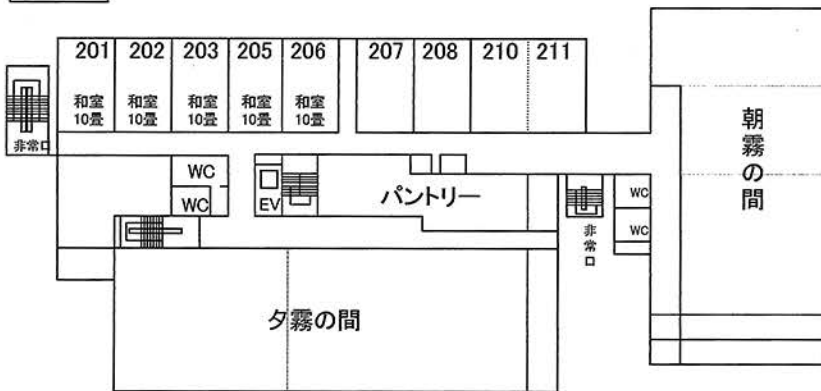

2階

1階

駐 車 場

8階

7階

6階

5階

3階

2階：和室10畳 バス+トイレ

3階：和室10畳バス無しトイレ

5階：和室8畳 バス無し トイレ

全和洋室 ツインベット
6畳和室 バス+トイレ

鍋屋本館

〒868-0004

熊本県人吉市九日町22-2

TEL0966-22-3131